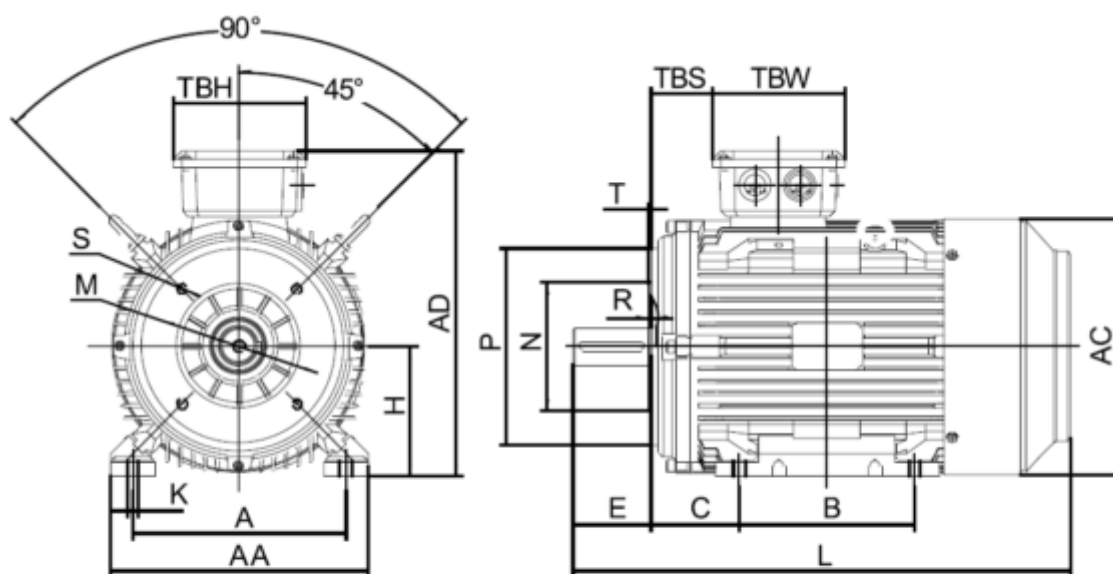

Varenummer: 250300400616
 Beskrivelse: Kleedrive T3C 132M1-6 4.0KW 900 o/min
 3x230/400V 50HZ IP55 B34 Eff=86,8%

Mål

A = 216	F = 10	P = 200
AA = 263	G = 33	R = 0
AC = Ø259	H = 132	S = -
AD = 332	HD = 200	T = M10
B = 178	K = Ø12	TBH = 134
C = 89	L = 5005	TBS = 61.5
D = Ø38	M = 165	TBW = 134
E = 80	N = 130	